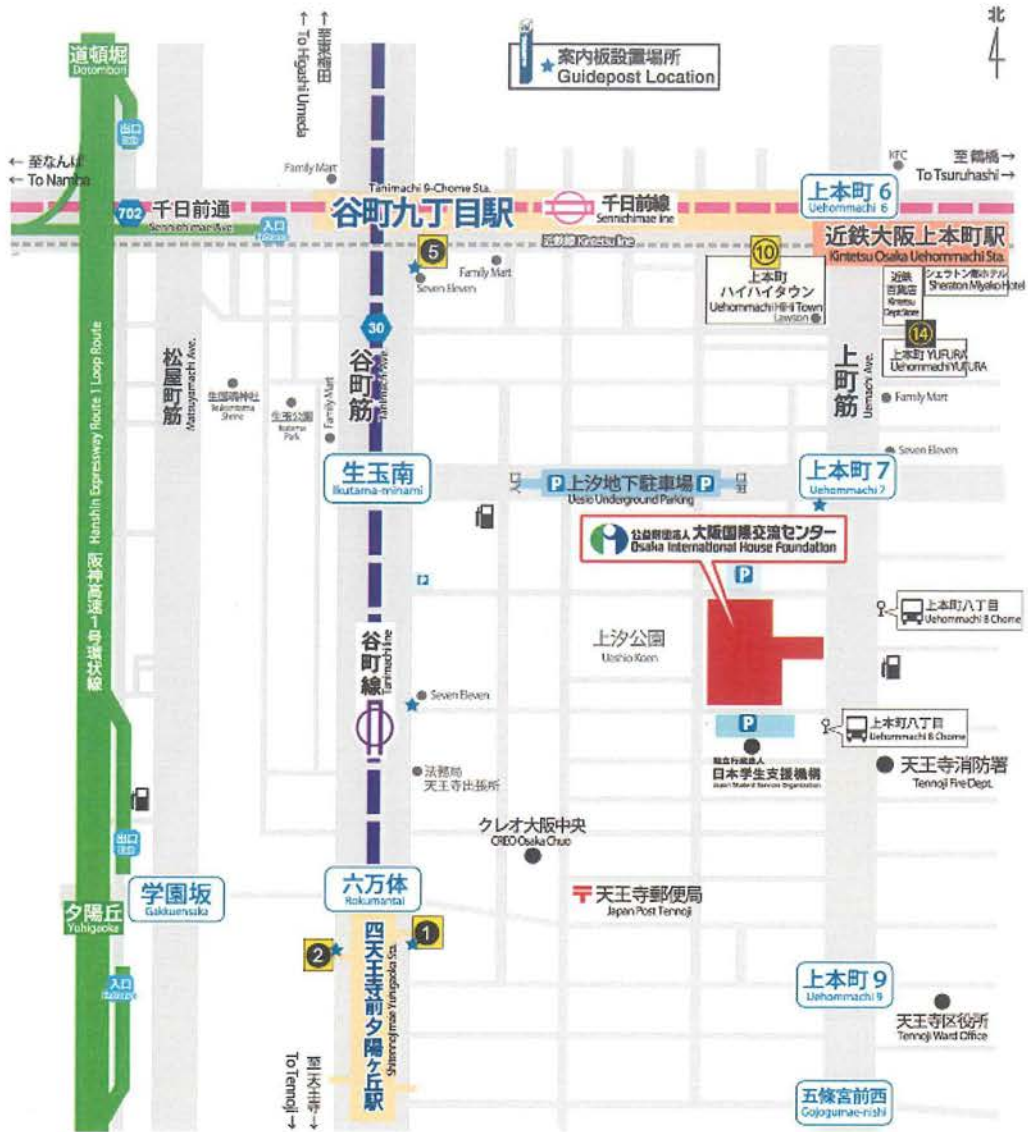

公益財団法人 大阪国際交流センター

大阪市天王寺区上本町8丁目2番6号

交通機関ご利用の方

新大阪から約40分

大阪(うめだ)から約30分